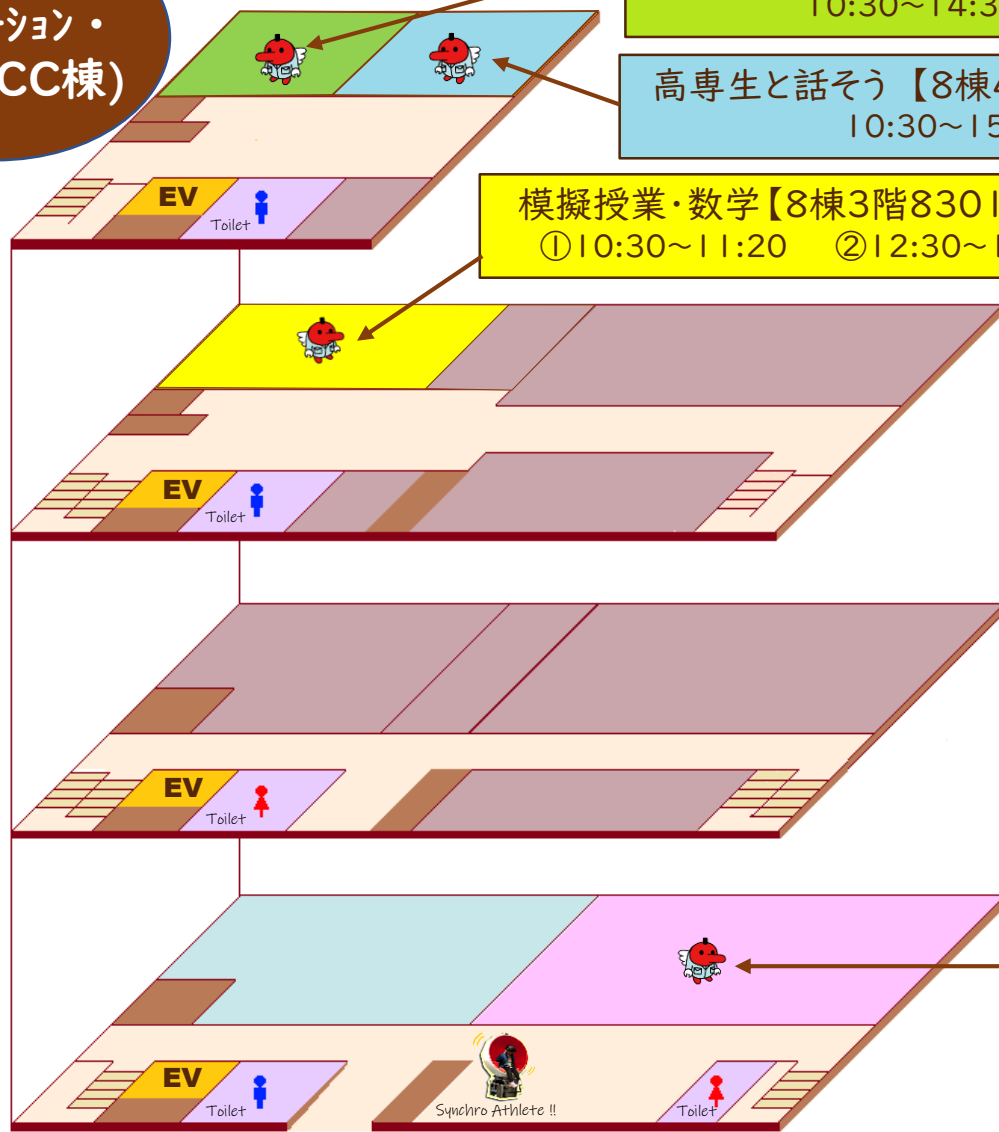

# ＜11月2・3日くぬぎだ祭 オープンキャンパス タイムスケジュール＞

	学校説明会	寮説明会	模擬授業【数学】	模擬授業【物理】	個別相談	高専生と話そう
内容	高専制度、東京高専全般、入試に関する説明 ※7、8月実施のオープンキャンパス時と同内容です。	寮生活、施設、入寮基準等の寮全般説明 ※7、8月実施のオープンキャンパス時と同内容です。	11月2日 三角関数の世界 11月3日 指数関数の世界	「自然放射線を測ってみよう」	本校教職員が、個別の質問にお答えします。 ※混雑時は1組15分までのご対応とさせていただきます。	東京高専生協の学生委員でもある在校生が、個別の質問にお答えします。
場所	8棟(コラボレーション・ゾーン)1階 ラーニングエリア		8棟3階 8301教室	3棟1階 物理実験室	8棟4階 8401教室	8棟4階 8401教室
定員	80名位		50名	10名	同時対応3～4組	同時対応2～3組
9:00						
9:15						
9:30						
9:45						
10:00						
10:15						
10:30						
10:45	学校説明会 1回目 10:30～11:30		模擬授業 【数学】 1回目 10:30～11:20		個別 相 談 会	高 専 生 と 話 そ う
11:00						
11:15						
11:30						
11:45		寮説明会 1回目 11:30～12:00		模擬授業 【物理】 1回目 11:30～12:20		
12:00						
12:15						
12:30						
12:45	学校説明会 2回目 12:30～13:30		模擬授業 【数学】 2回目 12:30～13:20			
13:00						
13:15						
13:30						
13:45		寮説明会 2回目 13:30～14:00		模擬授業 【物理】 2回目 13:30～14:20		
14:00						
14:15						
14:30	学校説明会 3回目 14:15～15:15					
14:45						
15:00						
15:15						
15:30						
15:45						
16:00						

# オープンキャンパス(学校・寮説明会、模擬授業、個別相談会)案内図

8棟  
コラボレーション・  
 commons (CC棟)

個別相談【8棟4階8401教室】  
10:30~14:30

高専生と話そう【8棟4階8401教室】  
10:30~15:30

模擬授業・数学【8棟3階8301教室】  
①10:30~11:20 ②12:30~13:20

模擬授業・物理【3棟1階物理実験室】  
①11:30~12:20 ②13:30~14:20  
※3棟1階東側突き当りの教室です。

4F

3F

2F

1F

★ オープンキャンパス受付

8棟とCC棟は繋がっています

学校説明会  
【8棟(コラボレーション・commons)1階  
ランニングエリア】

- ①10:30~11:30
- ②12:30~13:30
- ③14:15~15:15